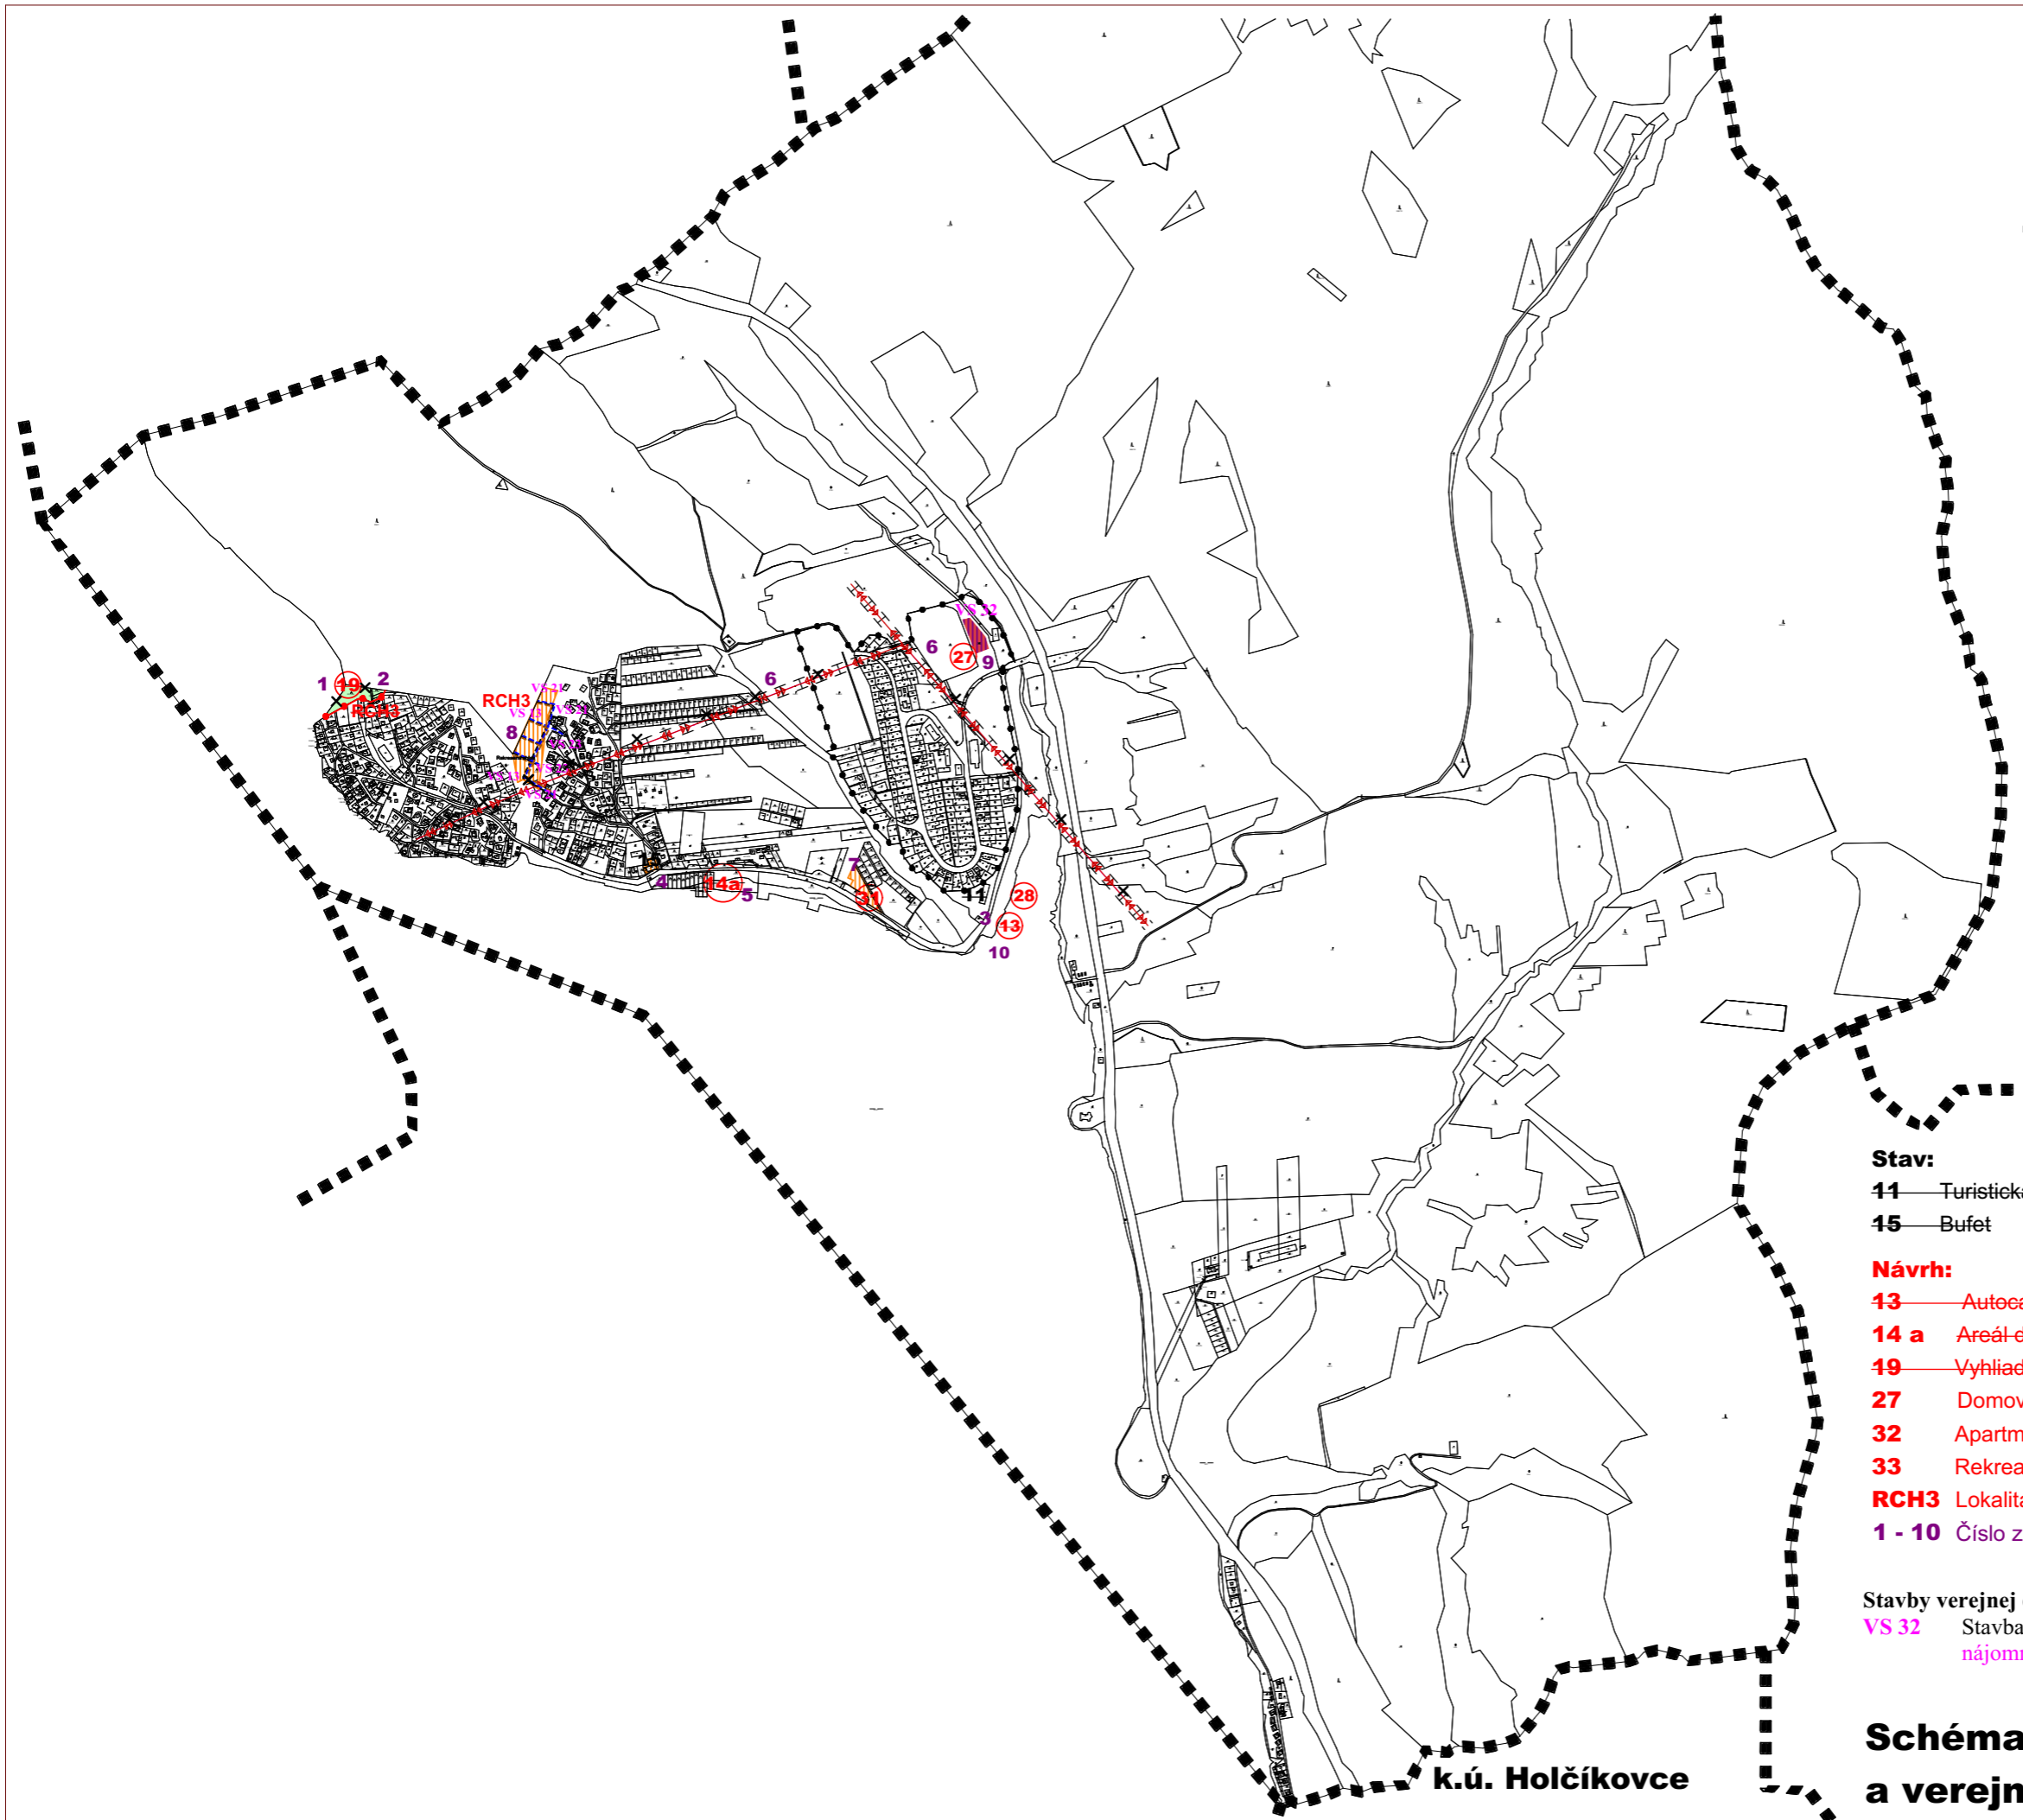

NOVÁ KELČA

ÚZEMNÝ PLÁN OBCE

Zmeny a doplnky č. 3 - návrh

Stav:

11 — Turistická ubytovňa Zuzana

15 — Bufet

Návrh:

13 — Autocamp

14 a — Areál detských bazénov Pláž (drobná architektúra)

19 — Vyhládka

27 — Domov sociálnych služieb, bytový nájomný dom 2 x 6 b.j.

32 — Apartmánový komplex Zuzana

33 — Rekreačná chata

RCH3 — Lokalita rekreačných chát

1 - 10 — Číslo zmeny

Stavby verejnej občianskej vybavenosti a sociálnej infraštruktúry

VS 32 — Stavba Domu sociálnych služieb - paliatívna starostlivosť, nájomný bytový dom 2 x 6 b.j. v severnej časti obce.

**Schéma záväzných častí riešenia
a verejnoprospešných stavieb**

k.ú. Holčíkovce