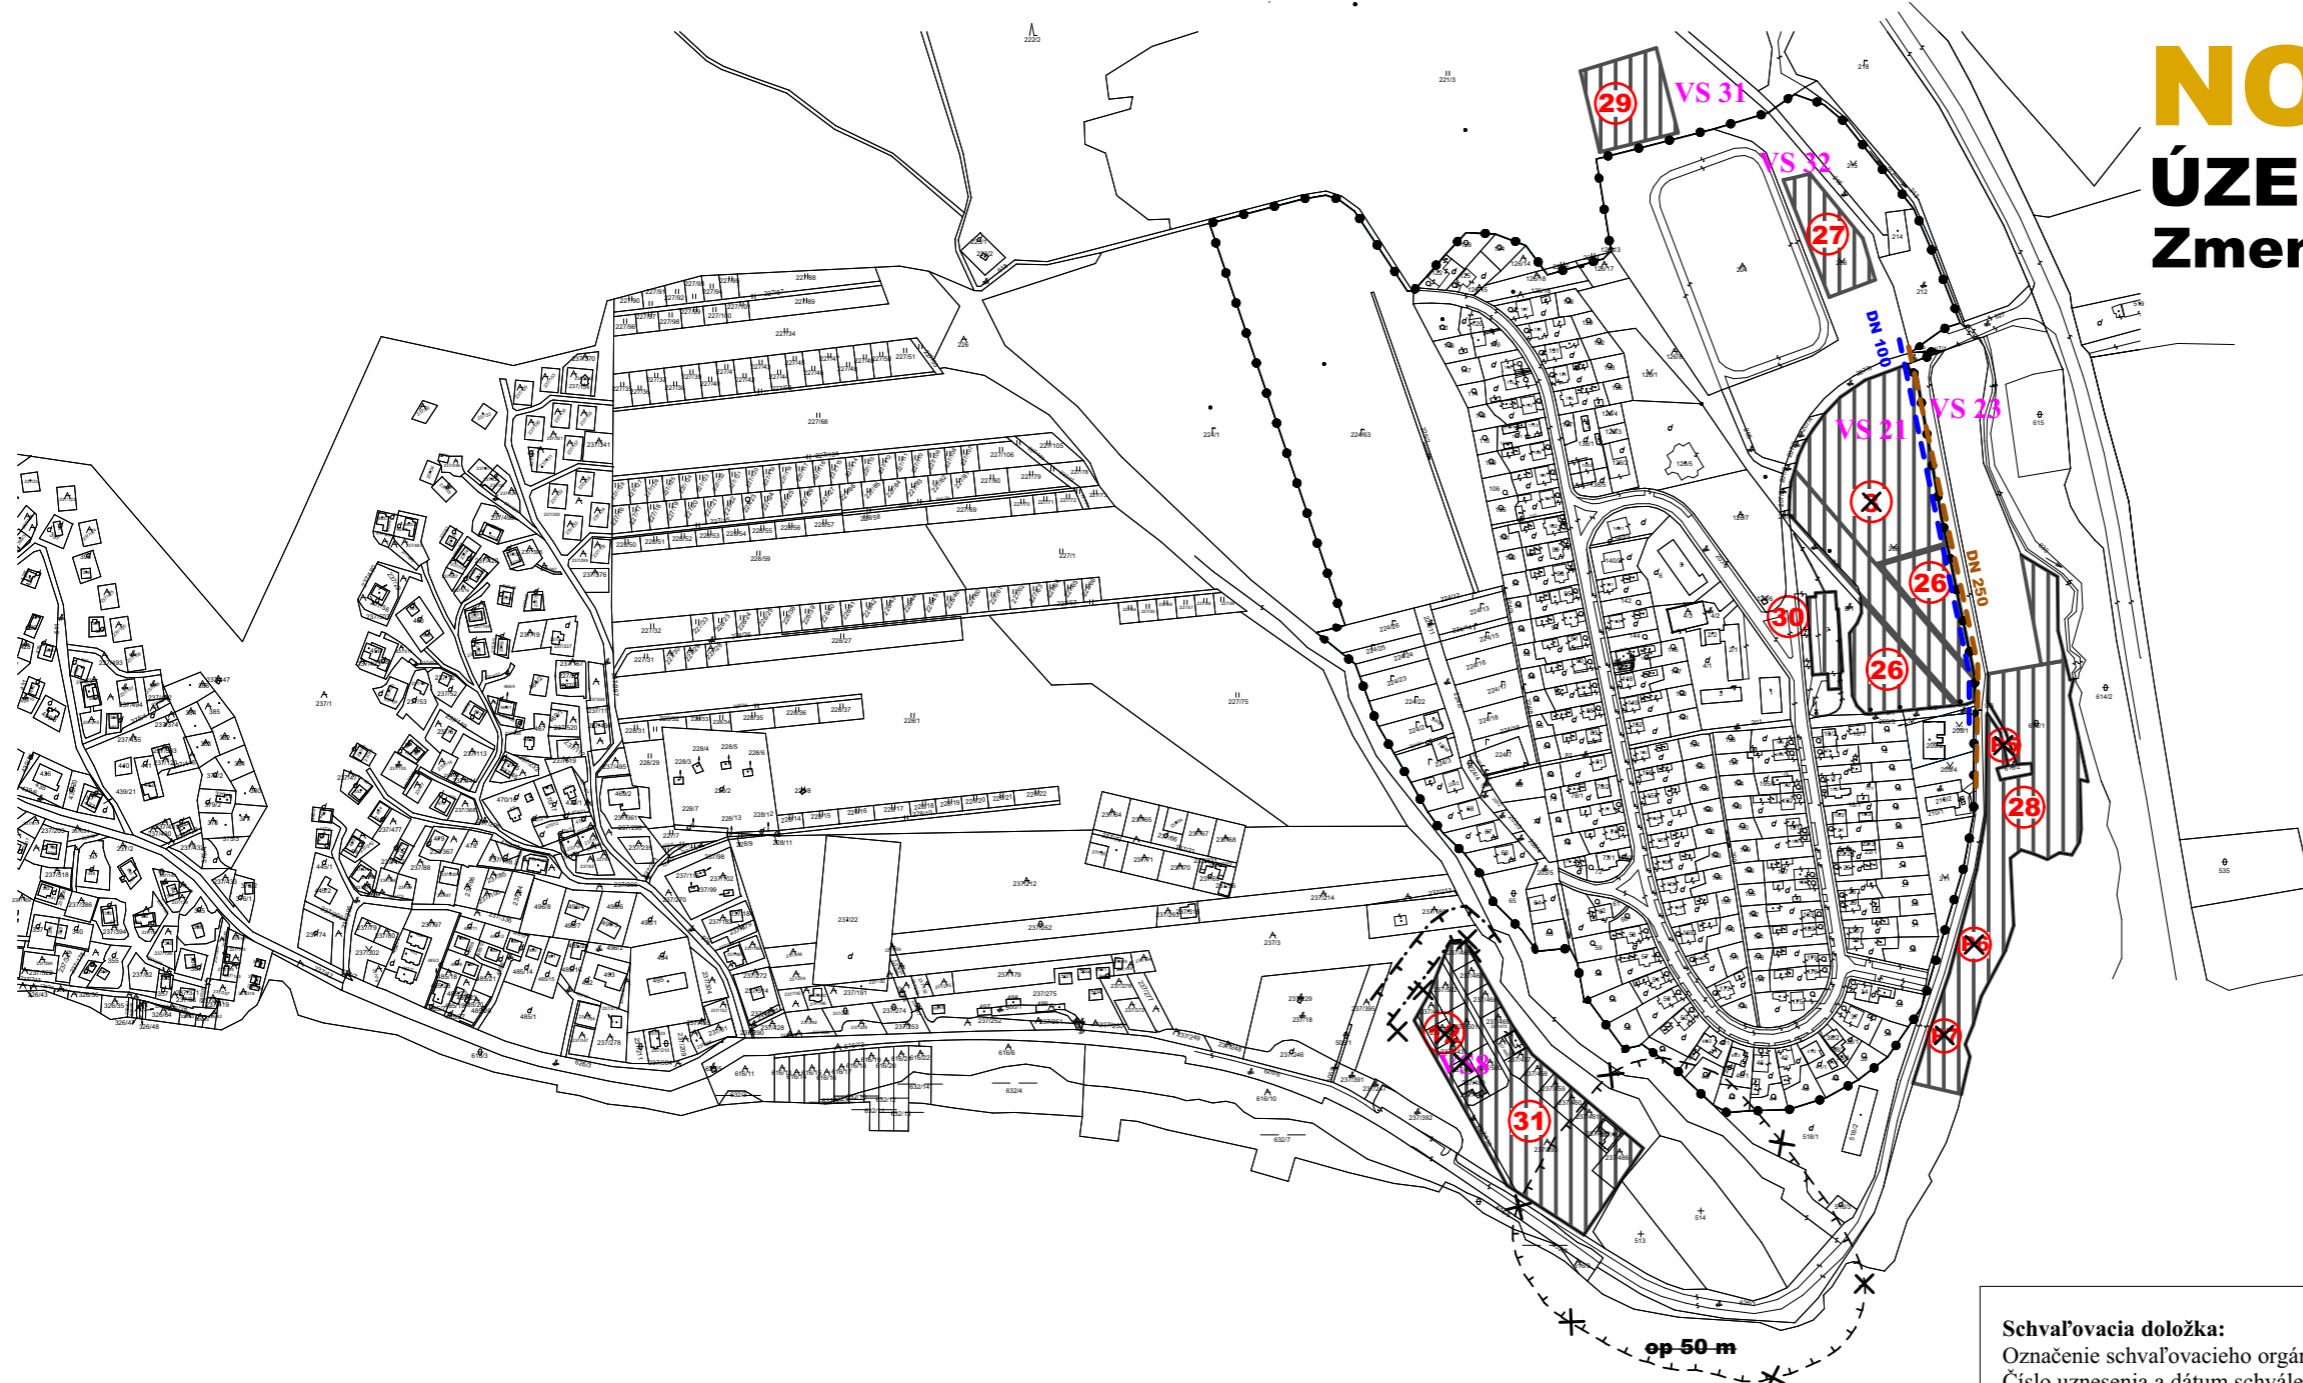

## ÚZEMNÝ PLÁN OBCE

### Zmeny a doplnky č. 2

STAV	NÁVRH	VÝHLAD	
			HRANICA ZASTAVANÉHO ÚZEMIA OBCE
			NAVROVANÁ PLOCHA
			VEREJNÝ VODOVOD
			VEREJNÁ SPLÁŠKOVÁ KANALIZÁCIA
			OCHRANNÉ PÁSMO
			ZRUŠENÉ

- Návrh:**
- 3**—Centrum turizmu a cestovného ruchu
  - 12**—Areál amfiteátra
  - 26** Bytové domy
  - 27** Domov sociálnych služieb
  - 28** Areál športu
  - 29** Zberný dvor
  - 30** Polyfunkčná plocha
  - 31** Areál rekreácie a CR (rekreačné chaty)

##### Stavby v oblasti ochrany a tvorby životného prostredia

- VS 31** Stavba zberného dvora odpadov na ploche výroby v severnej časti obce

<b>OBJEDNÁVATEĽ</b>	Obec Nová Kelča	<b>SPRACOVATEĽ</b>	
<b>HLAVNÝ RIEŠITEĽ</b>	Ing. arch. Václav Hochmuth AA	ENVIO, s. r. o. Levočská č. 2 080 01 Prešov	
<b>OBSAH VÝKRESU</b>	Výkres riešenia verejného technického vybavenia - vodné hospodárstvo	<b>FORMÁT</b>	A3
		<b>DÁTUM</b>	06. 2021
		<b>MIERKA</b>	1 : 5 000
<b>NÁZOV AKCIE</b>	Územný plán obce Nová Kelča - Zmeny a doplnky č. 2	<b>ČÍSLO VÝKRESU</b>	<b>4</b>